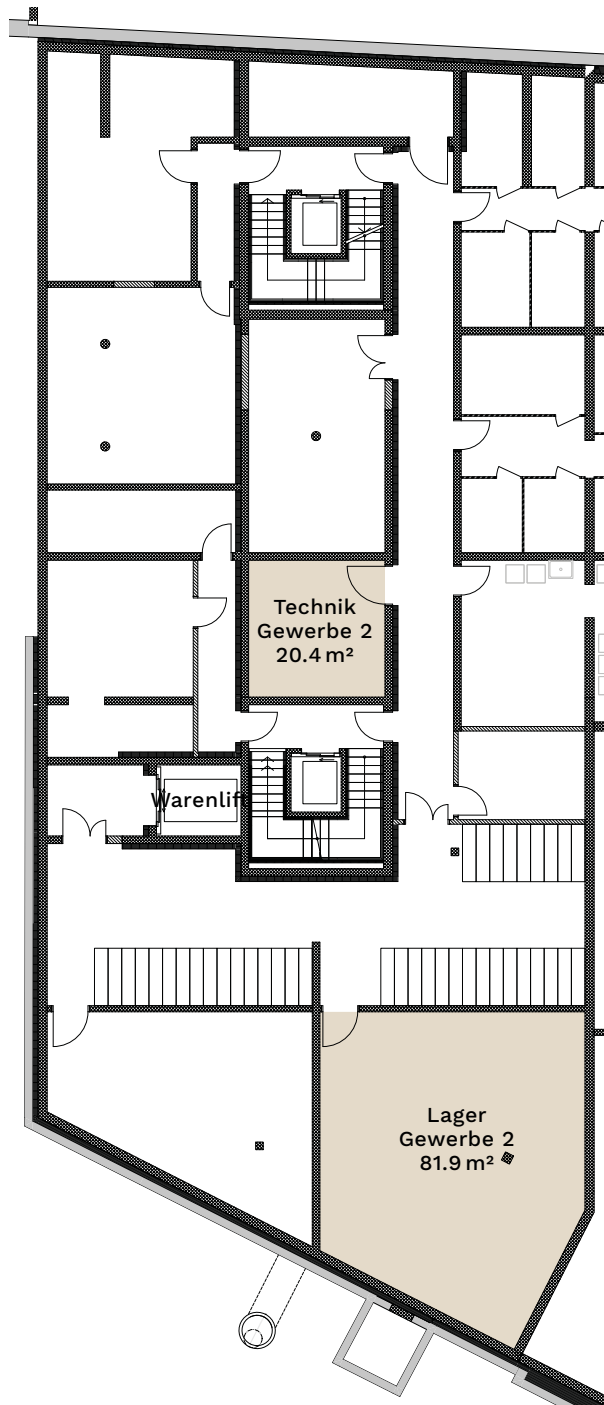

meinen-areal.ch

GEWERBE 2

AREAL
BERN

Süd
Untergeschoss

Gewerbefläche EG 230.0 m²
Lager Gewerbe 2 81.9 m²

1:250
LL

Brunnmattstrasse 27
3007 Bern

VON GRAFFENRIED
VERMARKTUNG