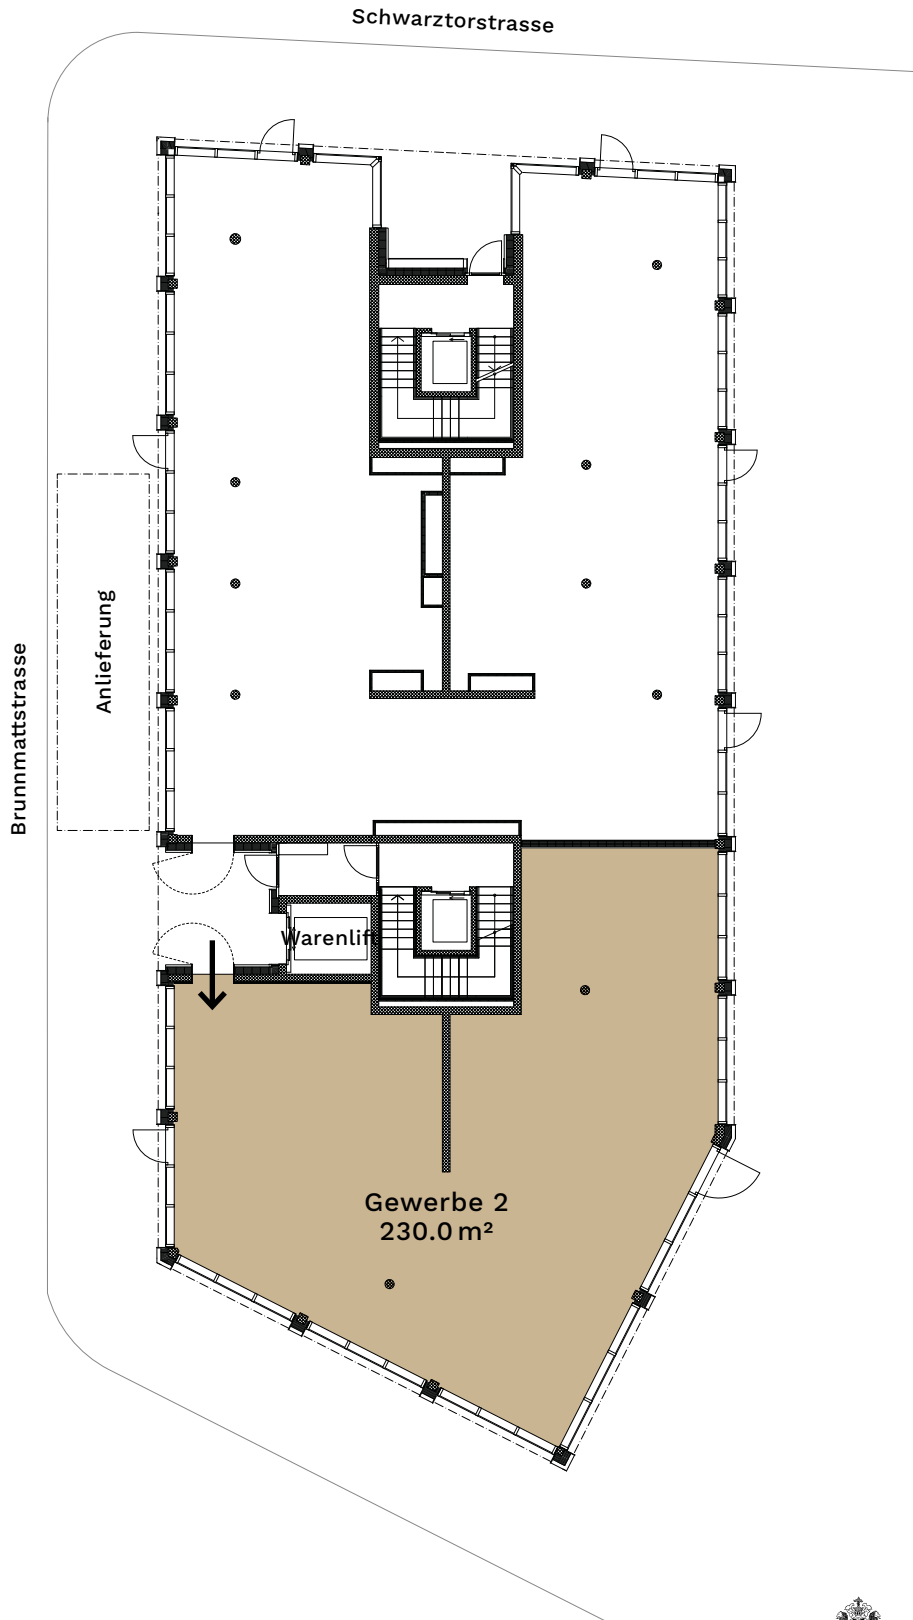

GEWERBE 2

Süd
Erdgeschoss

Gewerbefläche EG 230.0 m²

MEINEN

AREAL
BERN

Brunnmattstrasse 27
3007 Bern

VON GRAFFENRIED
VERMARKUNG

T 031 320 57 52
meinen@graffenried-vermarktung.ch

meinen-areal.ch

GEWERBE 2

AREAL
BERN

Süd
Untergeschoss

Gewerbefläche EG 230.0 m²
Lager Gewerbe 2 81.9 m²

1:250
LL

Brunnmattstrasse 27
3007 Bern

VON GRAFFENRIED
VERMARKTUNG